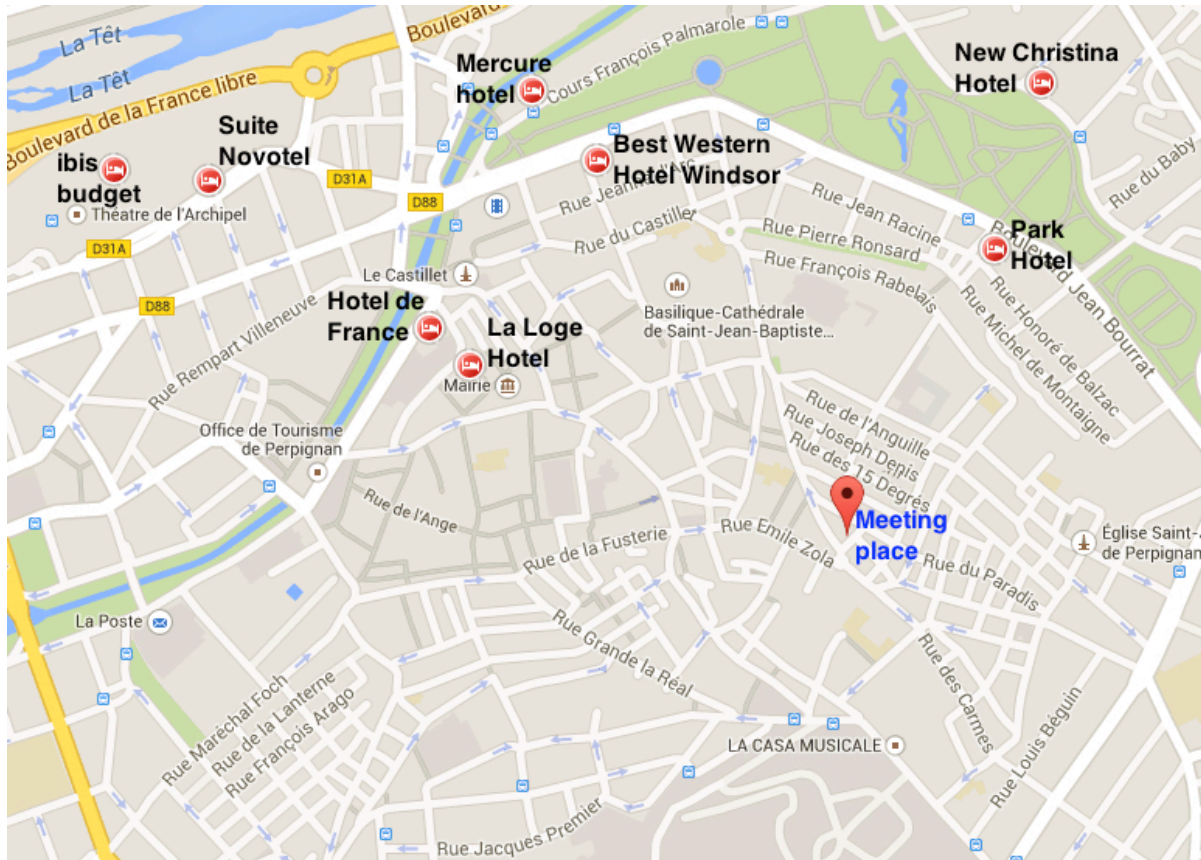

# ACCOMODATION

Park Hotel: 18 Boulevard Jean Bourrat 66000 Perpignan, Tel: +33 (0)4 68 35 14 14  
[www.parkhotel-fr.com](http://www.parkhotel-fr.com)

Hotel de France: 28 Quai Sadi Carnot 66000 Perpignan Tel +33 (0)4 68 84 80 35  
[www.hoteldefrance-perpignan.fr/welcome.html](http://www.hoteldefrance-perpignan.fr/welcome.html)