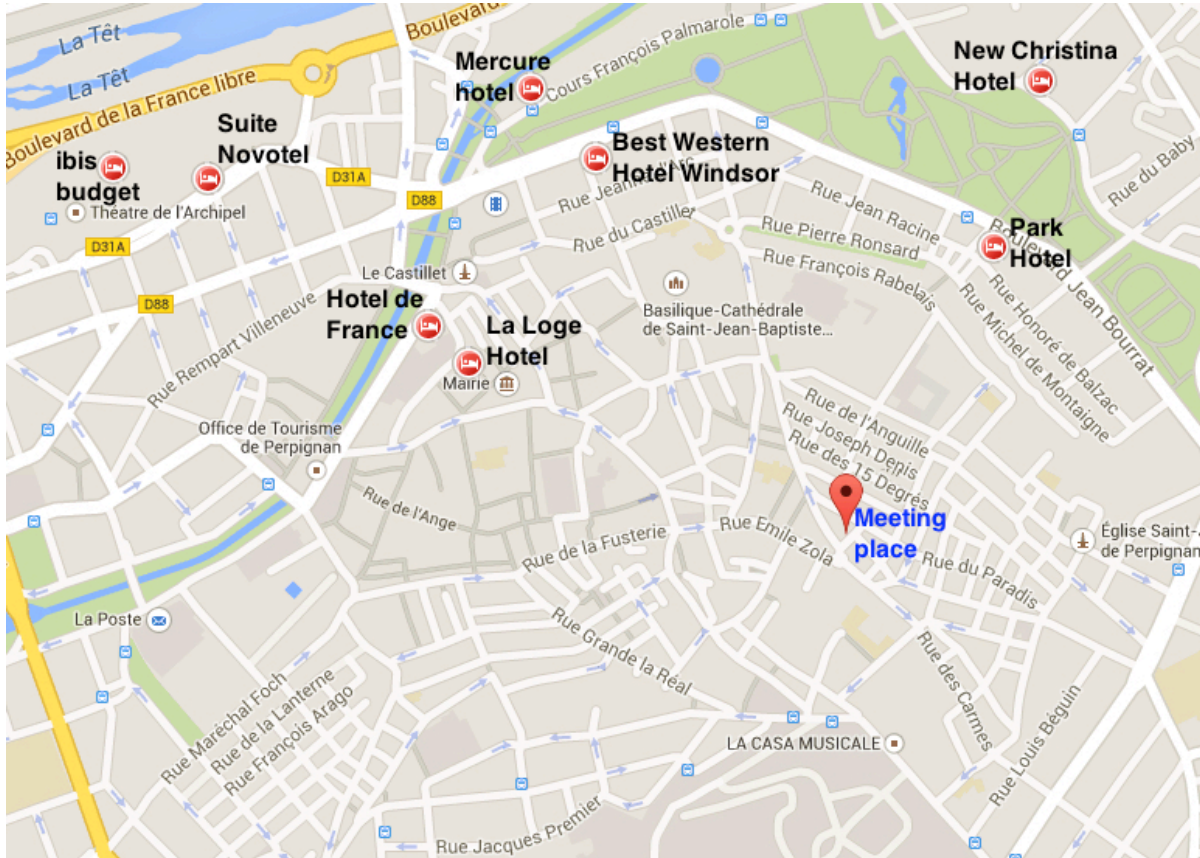

# ACCOMODATION

Park Hotel: 18 Boulevard Jean Bourrat 66000 Perpignan, Tel: +33 (0)4 68 35 14 14  
[www.parkhotel-fr.com](http://www.parkhotel-fr.com)

Hotel de France: 28 Quai Sadi Carnot 66000 Perpignan Tel +33 (0)4 68 84 80 35  
[www.hoteldefrance-perpignan.fr/welcome.html](http://www.hoteldefrance-perpignan.fr/welcome.html)